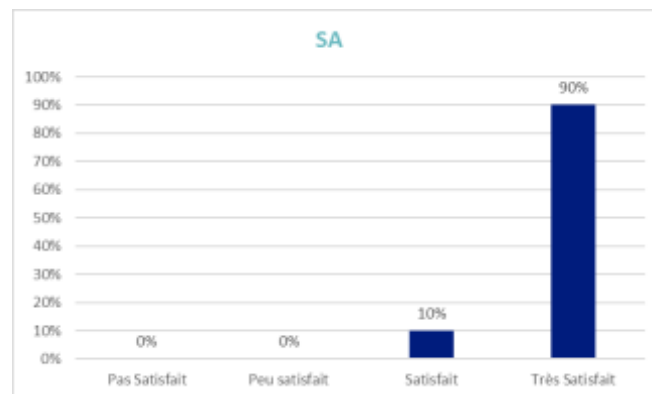

NOS STATISTIQUES DÉTAILLÉES 2020

TAUX DE SATISFACTION PAR FORMATION

FORMATION TERTIAIRE :

Employé administratif et d'accueil :

Secrétaire assistant :

Secrétaire comptable :

FORMATION EVOLUTION PROFESSIONNELLE

Bilan de compétence

Centre de pré-orientation

Préparatoire générale

FORMATION HYGIENE ET SECURITE

SST initiale

TAUX DE REUSSITE AUX EXAMENS

FORMATION TERTIAIRE :

Employé administratif et d'accueil