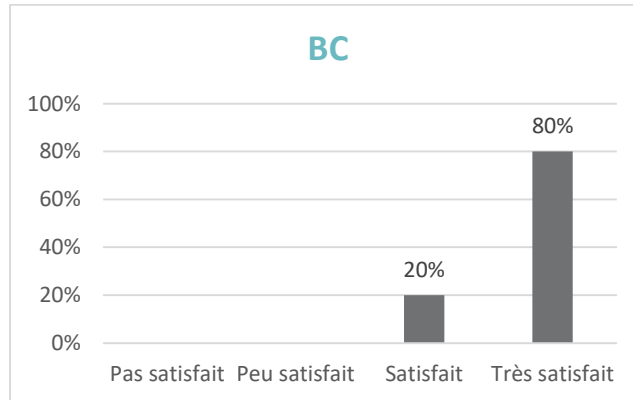

NOS STATISTIQUES DÉTAILLÉES 2020

TAUX DE SATISFACTION PAR FORMATION

FORMATION TERTIAIRE :

Employé administratif et d'accueil :

Secrétaire assistant :

Secrétaire comptable :

FORMATION EVOLUTION PROFESSIONNELLE

Bilan de compétence

Centre de pré-orientation

Préparatoire générale

FORMATION HYGIENE ET SECURITE

SST initiale

TAUX DE REUSSITE AUX EXAMENS

FORMATION TERTIAIRE :

Employé administratif et d'accueil