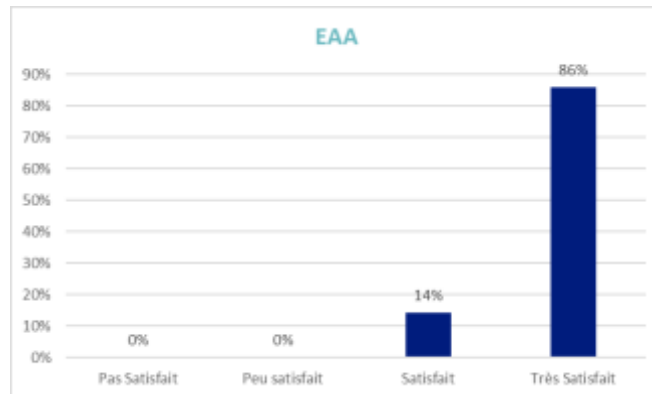

NOS STATISTIQUES DÉTAILLÉES 2020

TAUX DE SATISFACTION PAR FORMATION

FORMATION TERTIAIRE :

Employé administratif et d'accueil :

Secrétaire assistant :

Secrétaire comptable :

FORMATION EVOLUTION PROFESSIONNELLE

Bilan de compétence

Centre de pré-orientation

Préparatoire générale

FORMATION HYGIENE ET SECURITE

SST initiale

TAUX DE REUSSITE AUX EXAMENS

FORMATION TERTIAIRE :

Employé administratif et d'accueil