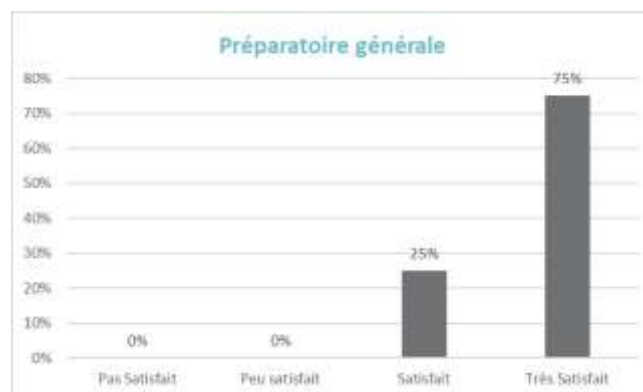

NOS STATISTIQUES DÉTAILLÉES 2020

TAUX DE SATISFACTION PAR FORMATION

FORMATION TERTIAIRE :

Employé administratif et d'accueil :

Secrétaire assistant :

Secrétaire comptable :

FORMATION EVOLUTION PROFESSIONNELLE

Bilan de compétence

Centre de pré-orientation

Préparatoire générale

FORMATION HYGIENE ET SECURITE

SST initiale

TAUX DE REUSSITE AUX EXAMENS

FORMATION TERTIAIRE :

Employé administratif et d'accueil