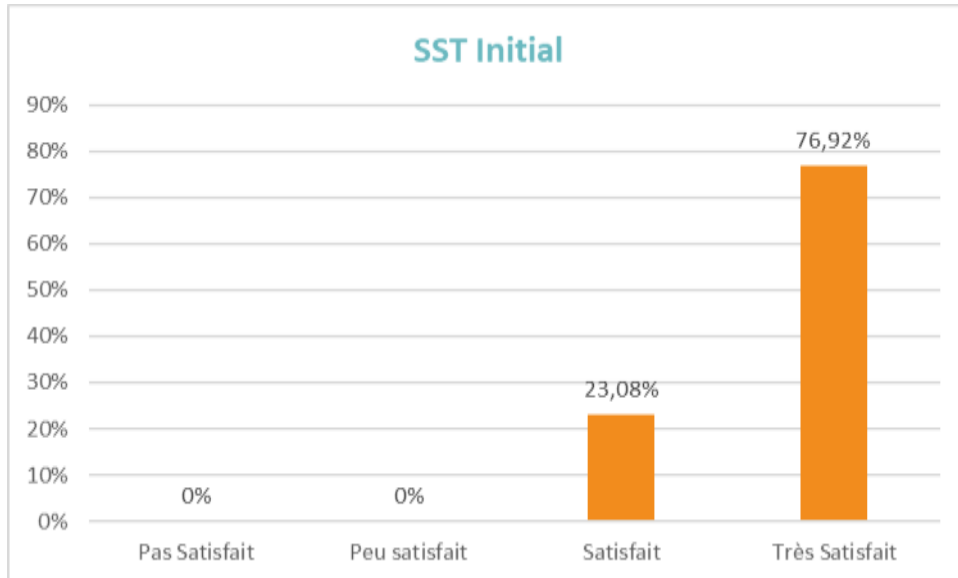

Bilan de compétence

Centre de pré-orientation

Préparatoire générale

FORMATION HYGIENE ET SECURITE

SST initiale

TAUX DE REUSSITE AUX EXAMENS

FORMATION TERTIAIRE :

Employé administratif et d'accueil

Secrétaire assistant

Secrétaire comptable

FORMATION HYGIENE ET SECURITE

SST initiale

TAUX D'INTERRUPTION EN COURS DE FORMATION