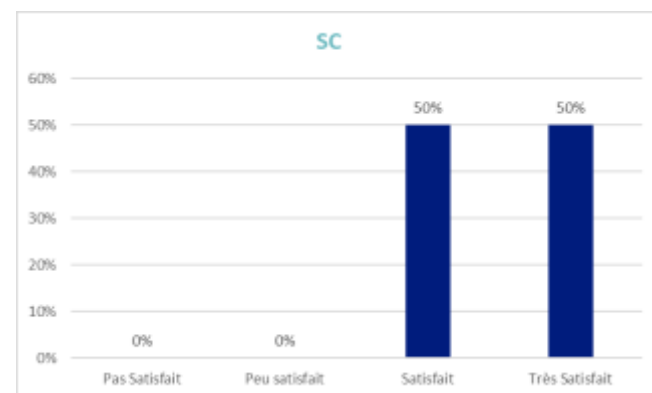

NOS STATISTIQUES DÉTAILLÉES 2020

TAUX DE SATISFACTION PAR FORMATION

FORMATION TERTIAIRE :

Employé administratif et d'accueil :

Secrétaire assistant :

Secrétaire comptable :

FORMATION EVOLUTION PROFESSIONNELLE

Bilan de compétence

Centre de pré-orientation

Préparatoire générale

FORMATION HYGIENE ET SECURITE

SST initiale

TAUX DE REUSSITE AUX EXAMENS

FORMATION TERTIAIRE :

Employé administratif et d'accueil